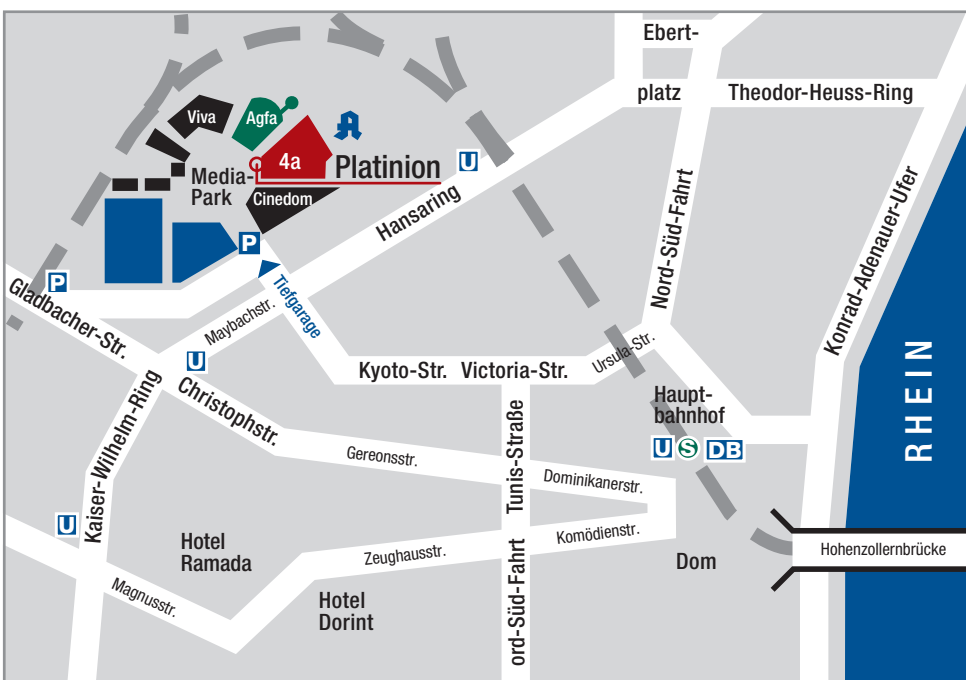

Mit öffentlichen Verkehrsmitteln

Vom Flughafen Köln

S-Bahn-Linie S13 Richtung Köln Hansaring – ab Haltestelle Hansaring zu Fuß den Hansaring Richtung Saturn laufen – an der Ecke Hansaring/Ritterstraße rechts in die Ritterstraße einbiegen – erste Straße links in die Maybachstraße bis rechterhand nach hinten versetzt die MediaPark Apotheke kommt – auf dem kleinen Platz zwischen den beiden Gebäuden hindurchgehen – Hauseingang 4a-e – mit dem linken Fahrstuhl in die siebte Etage fahren – der Zentralempfang befindet sich dann auf der rechten Seite

Vom Kölner Hauptbahnhof

Entweder mit der S-Bahn Richtung Hansaring – siehe Beschreibung „vom Flughafen Köln“ – oder den Hauptbahnhof auf Domseite verlassen – rechterhand die Straße an den Dominikanern hoch laufen – geradeaus über den Kreisverkehr – immer geradeaus bis zur Ecke Christophstraße/Hansaring – rechts auf den Hansaring abbiegen nach ca. 50 m die Ampel überqueren und geradeaus in die H.-Becker-Straße – am Ende der Straße die Ampel und anschließend die Brücke überqueren – Hauseingang 4a-e – mit dem linken Fahrstuhl in die siebte Etage fahren – der Zentralempfang befindet sich dann auf der rechten Seite

Aus Richtung Süden

Autobahn A 3 Richtung Zentrum verlassen – geradeaus über die Zoo Brücke auf die Innere Kanalstraße – am Fernsehturm ganz linke Spur nehmen und U-Turn Richtung Parkhaus MediaPark/Cinedom machen – erste rechts in die Subbelrather Straße – nach der ersten Ampel links in die Unterführung – am Ende der Unterführung links in Tiefgarage Nummer 4 fahren – Tiefgarage Ausgang 4a nehmen – mit dem rechten Fahrstuhl in die siebte Etage fahren – der Zentralempfang befindet sich dann auf der rechten Seite